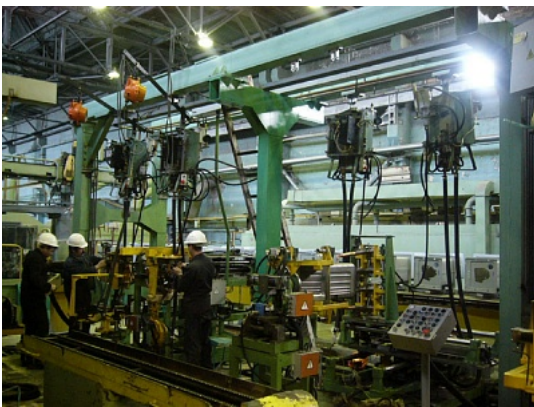

Краткое описание продукции

Общество с ограниченной ответственностью «Лысьвенский завод бытовой техники» является производителем бытовых напольных плит и встраиваемой техники марки «Лысьва».

На сегодняшний день компания имеет более 60 лет опыта производства и реализации крупной бытовой техники. Продукция предприятия отличается широким модельным рядом плит как по функционалу, так и по цвету.