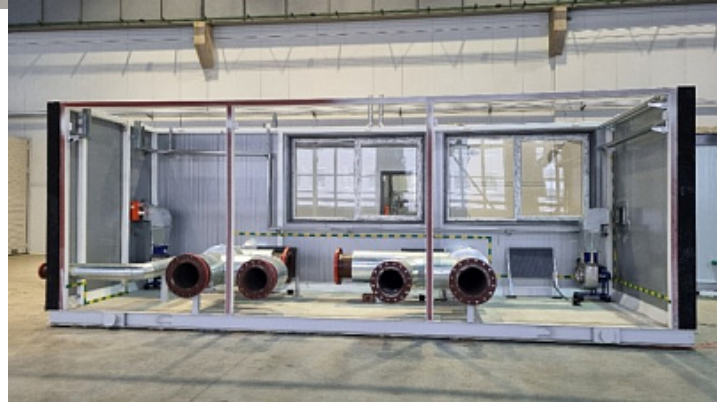

Название продукции

- Ёмкости
- Резервуары
- Блочно-модульное оборудование
- Арматурные узлы
- Трубные узлы
- Соединительные детали трубопроводов
- Тройник
- Отвод
- Переход
- Днище
- Блочные насосные станции
- Плавающие блочные насосные станции
- Аппараты воздушного охлаждения
- металлоконструкции

Краткое описание продукции

Комплексная поставка оборудования для добычи, переработки и транспортировки нефти и природного газа. Технологическое оборудование для всех этапов подготовки и переработки нефти. Изготовление оборудования для металлургической промышленности любой сложности по чертежам Заказчика. Нестандартное оборудование для нужд теплоэнергетики и гидроэлектростанций.